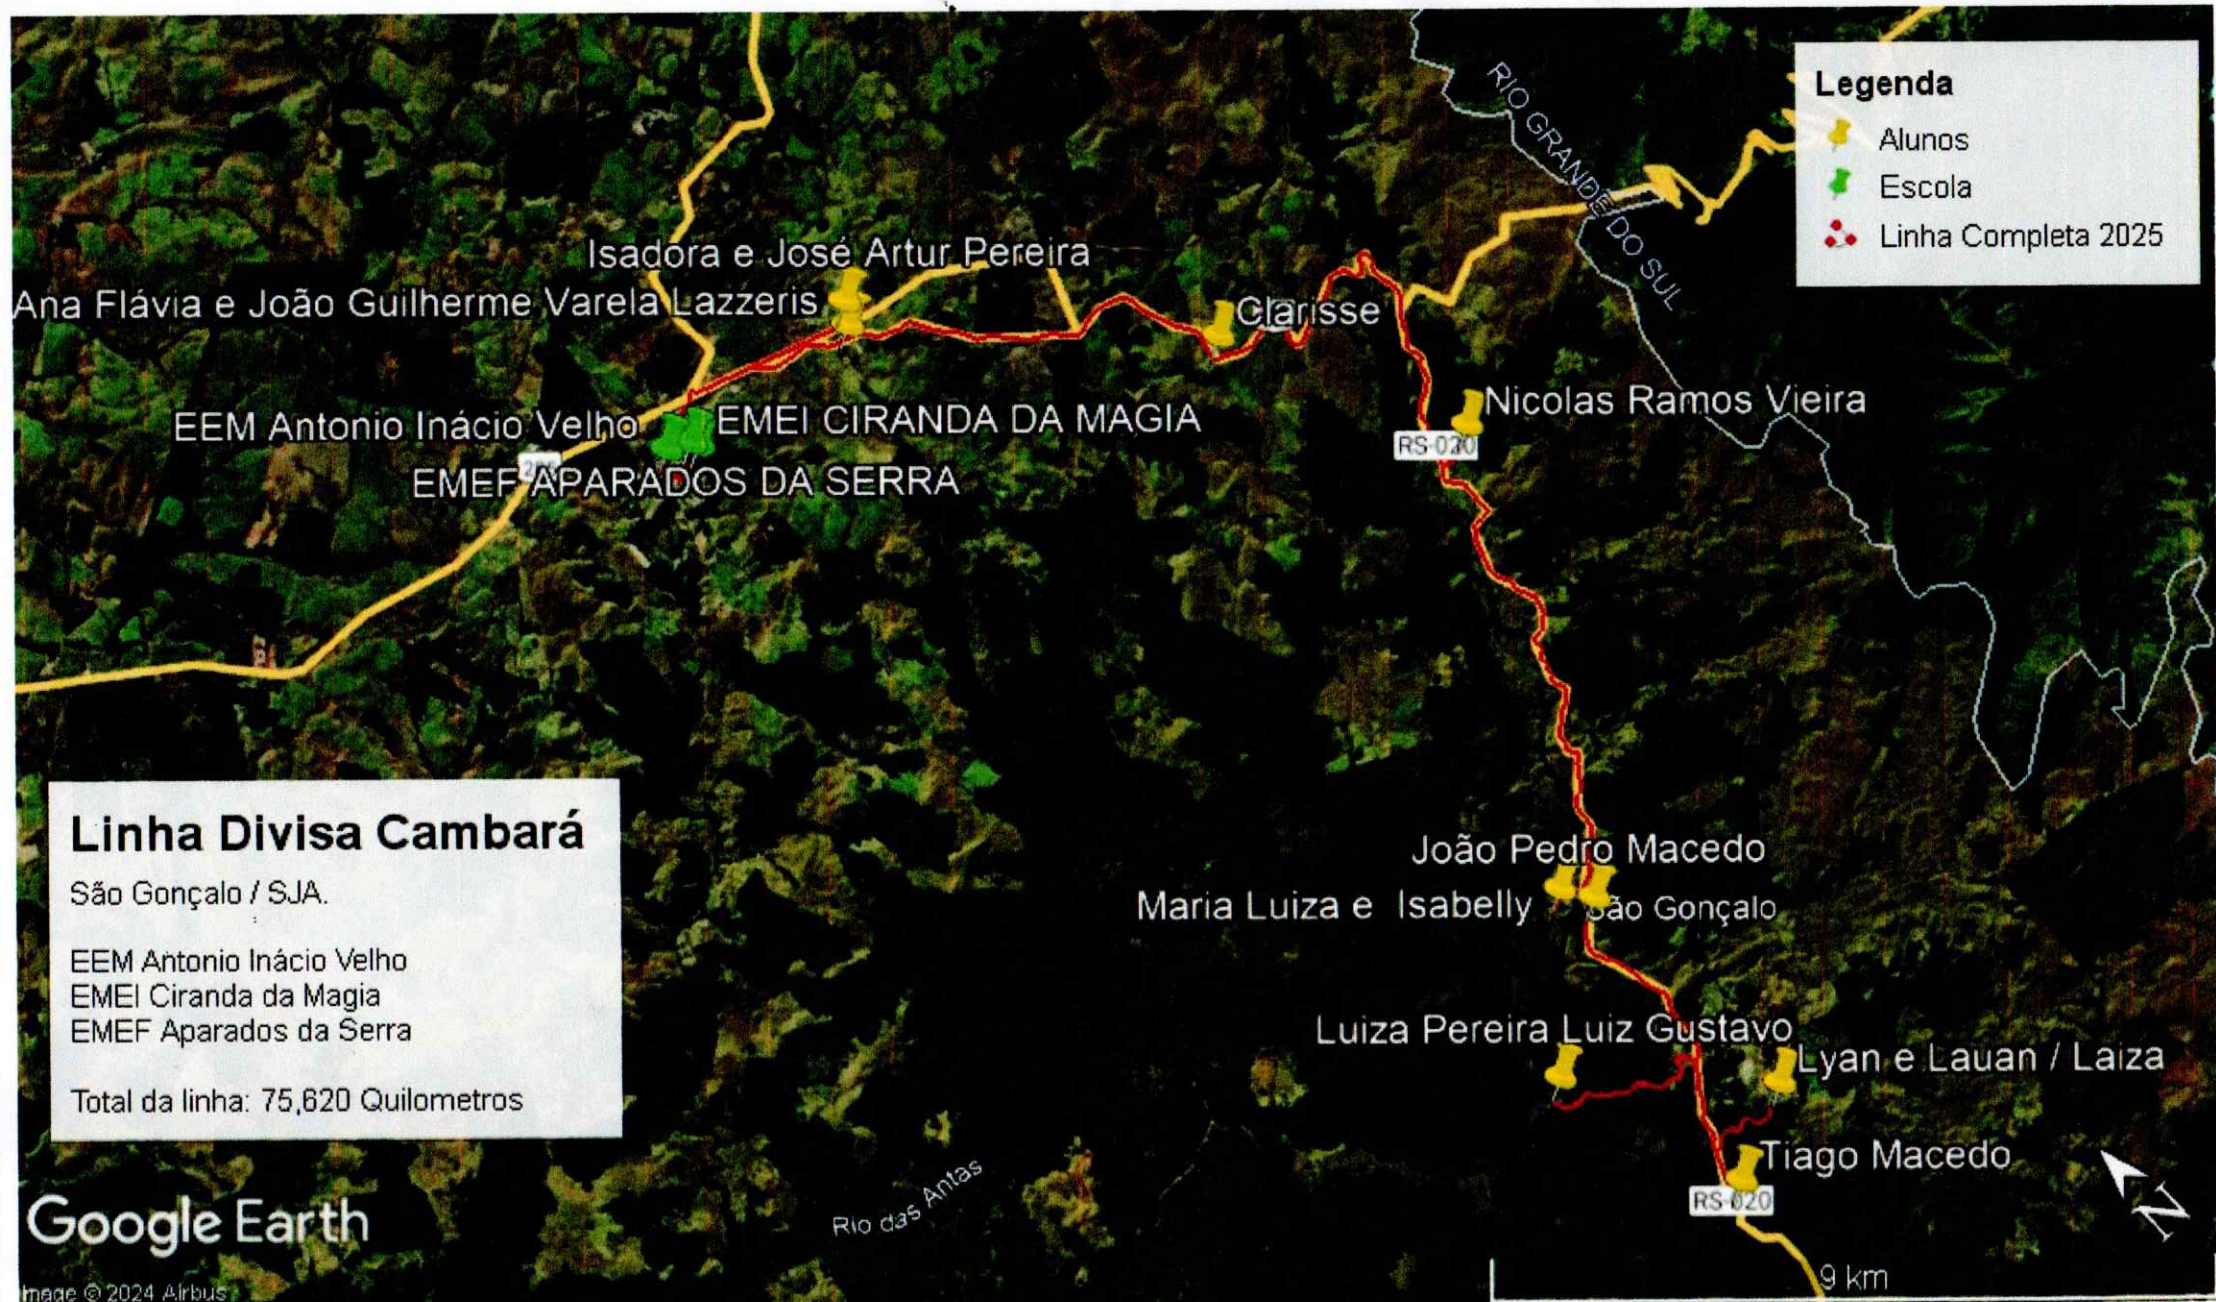

Total da linha: 84 Quilômetros

Yuri, Cassio, Eduardo, Arthur, Rafael Costa
Milena Pereira Vitoria
Maria França

Deivid

Alessandra Souza

Faxinal Preto

Legenda

- Alunos
- Escolas
- Linha Completa

Google Earth

Silveira.

EEEF Waldemar dos Santos Boeira

Total da linha: 25,100 Quilômetros

Legenda

- Alunos
- Escola
- Linha Completa 2025

Google Earth

Image © 2024 Maxar Technologies
Image © 2024 Airbus

Lajeadinho

Cascatinha

RS-020

Trevo de acesso aos Cânions

EEEF Waldemar dos Santos

Silveira

RS-020

Agnes Salib

Desnível dos Rios Cachoeira do Dez

3 km

Legenda

- Alunos
- Escola
- Linha Completa 2025

Linha Divisa Cambará
São Gonçalo / SJA.

EEM Antonio Inácio Velho
EMEI Ciranda da Magia
EMEF Aparados da Serra

Total da linha: 75,620 Quilômetros

Google Earth