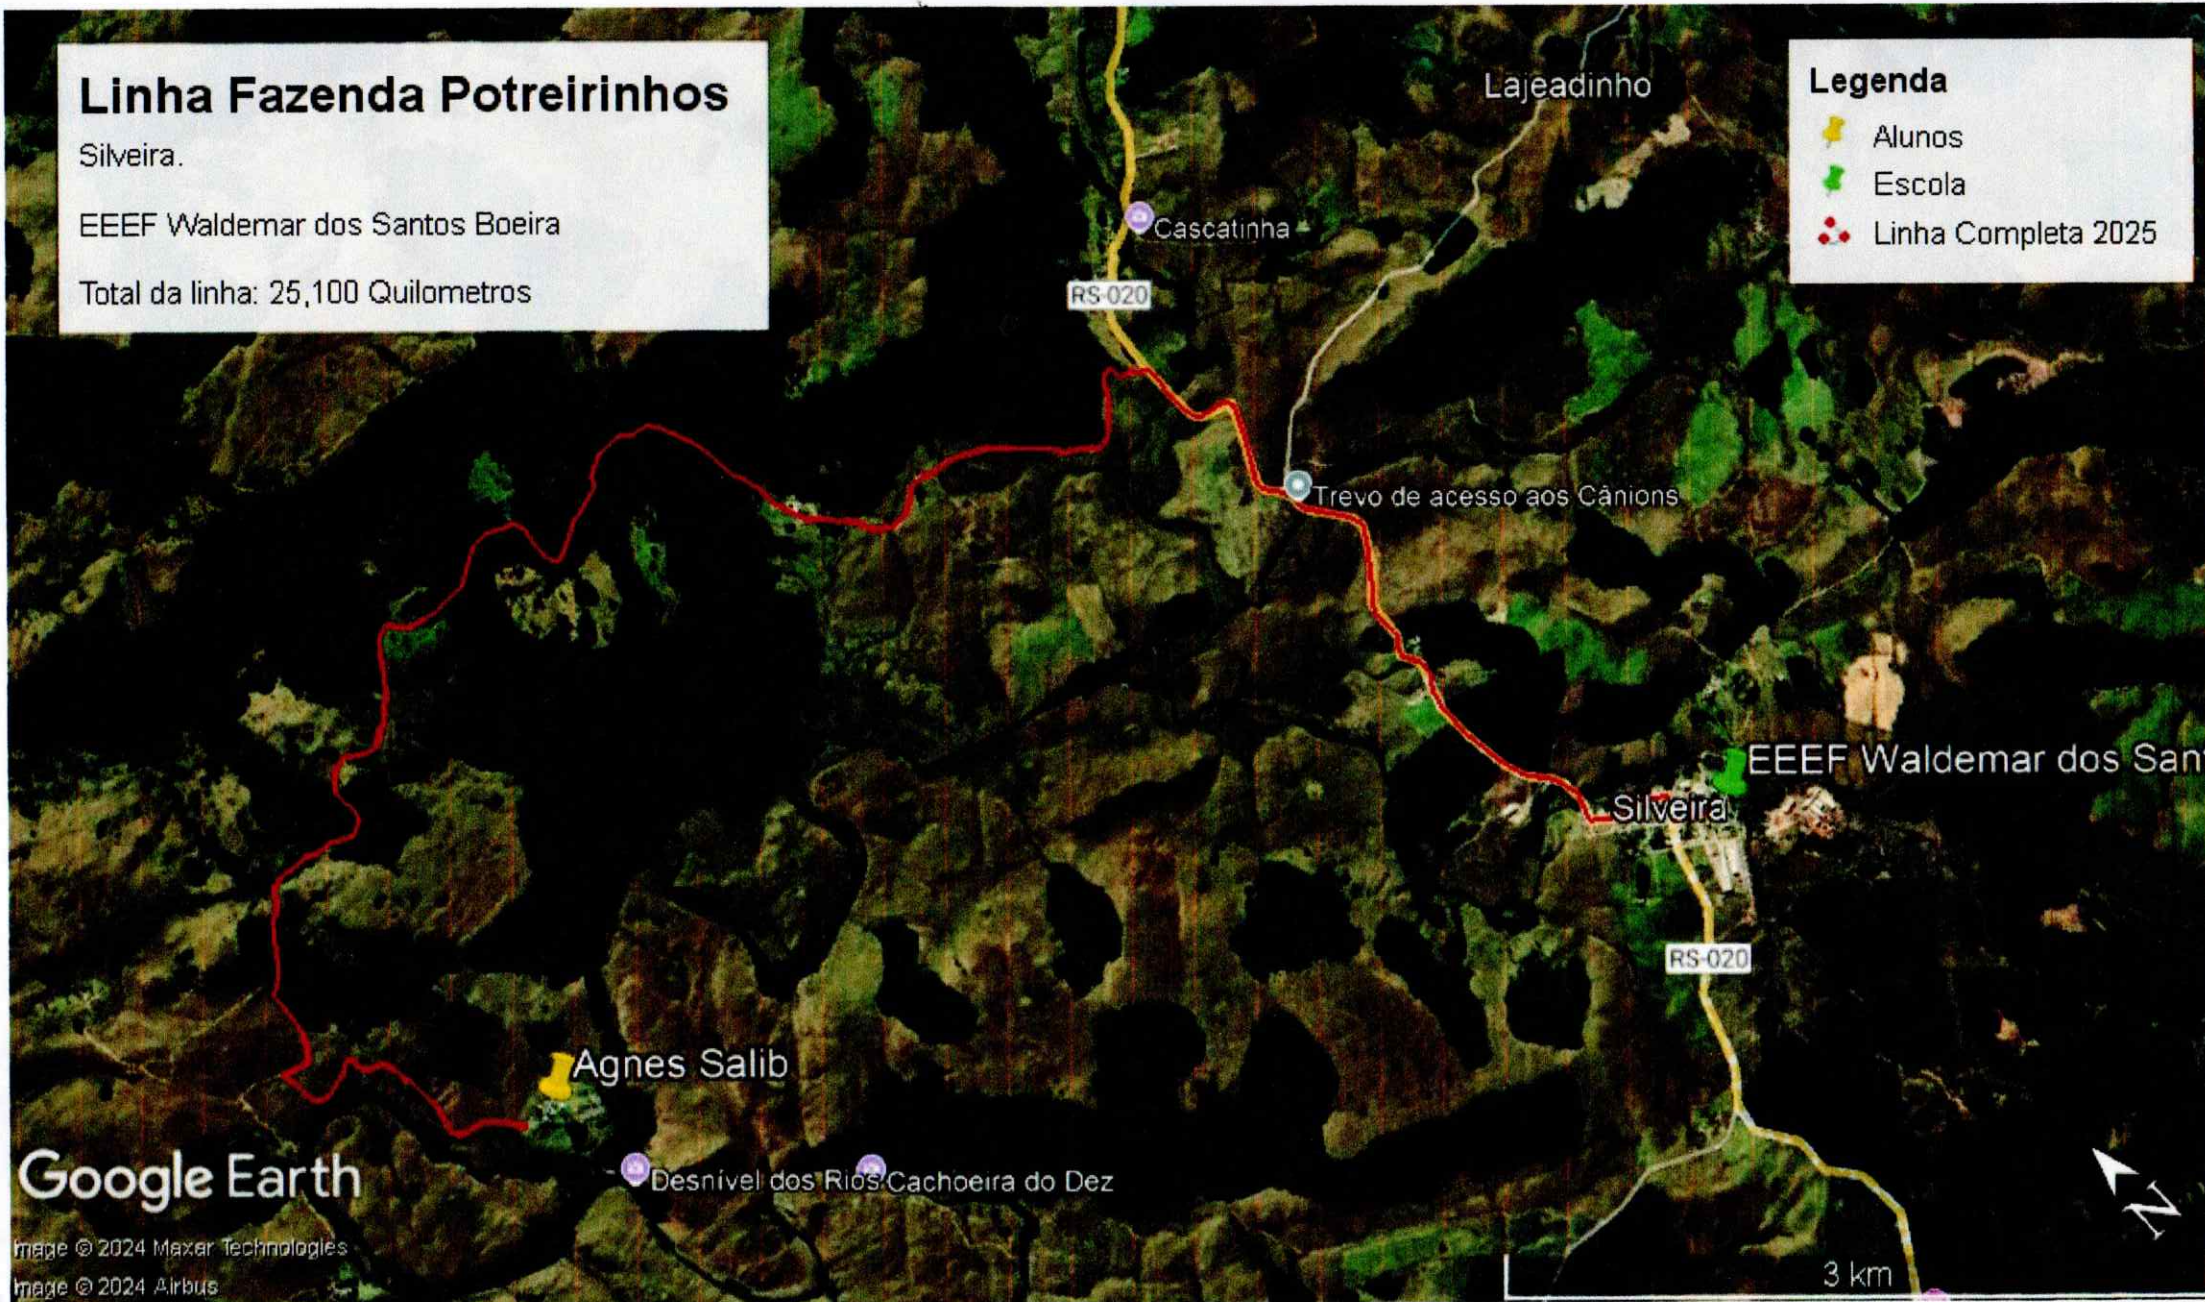

Total da linha: 84 Quilômetros

Yuri, Cassio, Eduardo, Arthur, Rafael Costa
Milena Pereira Vitoria
Maria França

Deivid

Alessandra Souza

Faxinal Preto

Legenda

- Alunos
- Escolas
- Linha Completa

Google Earth

Silveira.

EEEF Waldemar dos Santos Boeira

Total da linha: 25,100 Quilômetros

Legenda

- Alunos
- Escola
- Linha Completa 2025

Google Earth

Image © 2024 Maxar Technologies
Image © 2024 Airbus

Lajeadinho

Cascatinha

RS-020

Trevo de acesso aos Cânions

EEEF Waldemar dos Santos

Silveira

RS-020

Agnes Salib

Desnível dos Rios Cachoeira do Dez

3 km

Legenda

- Alunos
- Escola
- Linha Completa 2025

Linha Divisa Cambará
São Gonçalo / SJA.

EEM Antonio Inácio Velho
EMEI Ciranda da Magia
EMEF Aparados da Serra

Total da linha: 75,620 Quilômetros

Google Earth